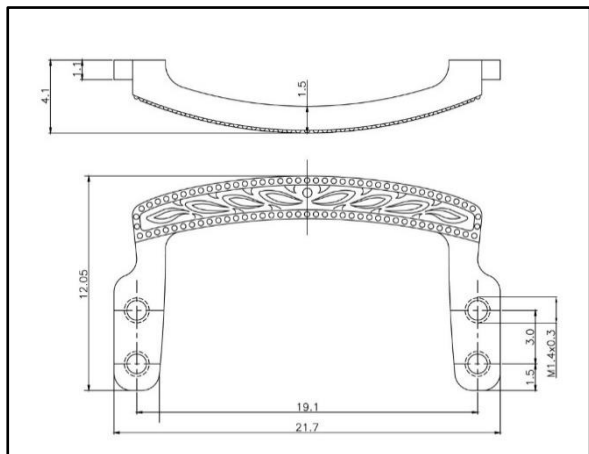

ADR-B1 素材：チタン