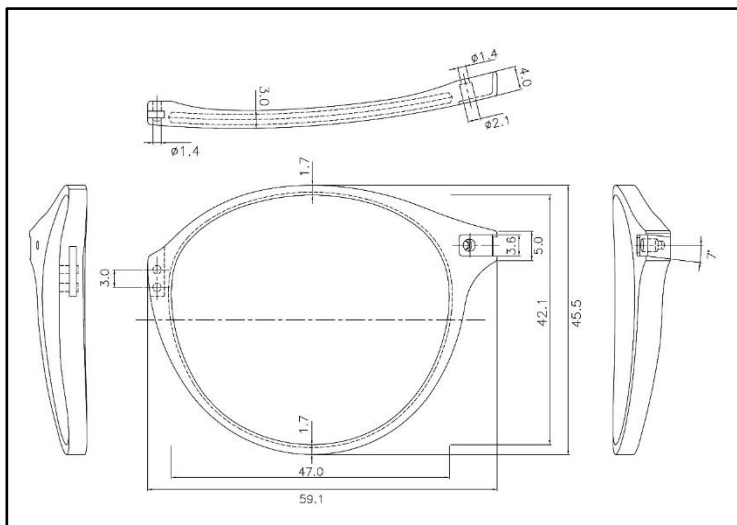

AR-009-1 : 箱足埋め込みタイプ