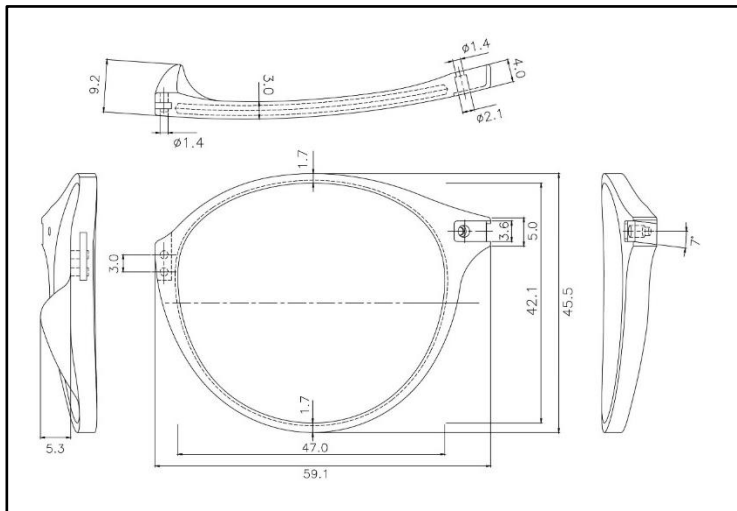

AR-009 : 鼻盛りタイプ